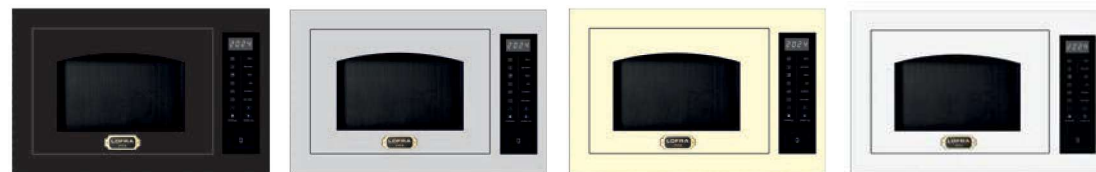

Black Matt | Nero Matt

Stainless Steel | Acciaio Inox

Ivory White | Avorio

Pearl White | Bianco Perla

Microwave

- Oven capacity: 25L
- Control Type: Touch Sensor
- Microwave Power: 900W
- Grill Power: 1200W
- Timer: 60 min
- 5 Power Levels
- Child Safety Lock
- End Cooking Signal
- White LED Display
- Stainless Steel Cavity
- Turntable 315 mm

Functions

- Defrost
- Grill

Microonde

- Capacità forno: 25L
- Tipo di controllo: Sensore Touch
- Potenza microonde: 900W
- Potenza grill: 1200W
- Timer: 60 minuti
- 5 livelli di potenza
- Blocco di sicurezza bambini
- Segnale di fine cottura
- Display a LED bianco
- Cavità in acciaio inox
- Piatto girevole 315 mm

Funzioni

- Scongelamento
- Grill